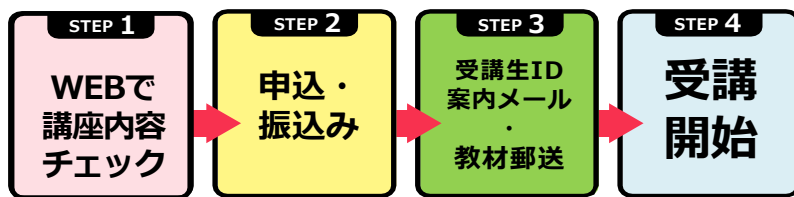

2024年度 資格対策講座ラインナップ

※検定料は個人受験のため含みません。

カテゴリー	講座名	実施方法	開講判断あり	通年	前期	夏期	後期	春期	受講料 (教材費込)
公務員	公務員試験対策講座 1・2年生向けコース	オンライン					●		¥38,100
	公務員試験対策講座 警察官・消防官試験コース(教養科目)	オンライン		●					¥63,900
	公務員試験対策講座 市役所(教養試験)コース	オンライン		●					¥63,900
	公務員試験対策講座 地方上級・国家一般職コース	オンライン		●					¥137,000
パソコンスキル	Microsoft Office Specialist (MOS) Word 365	オンライン			●	●	●	●	¥23,400
	Microsoft Office Specialist (MOS) Excel 365	オンライン			●	●	●	●	¥23,400
	Microsoft Office Specialist (MOS) PowerPoint 365	オンライン				●		●	¥23,400
金融・流通	ファイナンシャル・プランニング(FP) 技能検定3級	オンライン			●		●		¥39,100
	リテールマーケティング(販売士)検定3級	オンライン			●		●		¥34,300
	簿記検定3級	オンライン				●			¥22,000
色彩	色彩検定 3級	オンライン			●	●			¥28,100
	色彩検定 2級	オンライン			●	●			¥38,700
ビジネス マナー	秘書検定2級	オンライン			●	●			¥15,000
	秘書検定準1級	オンライン				●			¥22,000
その他専門	ITパスポート	オンライン				●			¥37,000
	医科医療事務検定 3級	オンライン					●		¥56,700
	国内旅行業務取扱管理者	オンライン			●				¥60,500
	総合旅行業務取扱管理者(有資格者)	オンライン			●				¥71,000
	宅地建物取引士講座	オンライン			●				¥71,100

申込～受講開始までの流れ

※一旦、申込み手続きをされた後は、如何なる理由に関わらず受講料の返金はできません。
※一部を除き、検定試験の申込・受検はご自身で手続きを進めていただきます。

申込はこちらから

講座申込フォーム

※申込時にご登録いただいたメールアドレス宛へご連絡します。特に受講中は、こまめにメールを確認いただくようお願いします。

お問い合わせ先 帝塚山学院大学 バーチャル資格サポートセンター

運営：株式会社ワークアカデミー

✉ tezuka-gu@manabi-support.jp <https://tezuka-gu.manabi-support.jp>

●気になることは、学籍番号、氏名を明記のうえ、メールでお気軽にお問い合わせください。