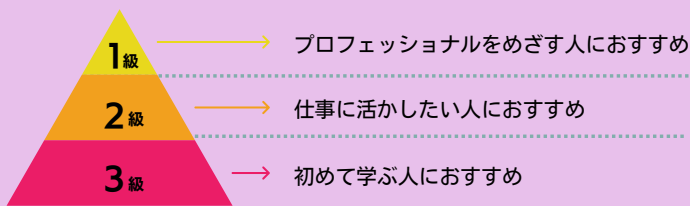

夏期資格 対策講座

夏期講座ラインナップ

商品名	受講形態	講座開始日	試験日	受講料(¥)	教材費(¥)	試験料(¥)	合計(¥)
Microsoft Office Specialist (MOS) 365 Word講座	オンライン	8/9(金)	9月頃	21,090	2,310	個人申込	23,400
Microsoft Office Specialist (MOS) 365 Excel®講座	オンライン	8/9(金)	9月頃	21,090	2,310	個人申込	23,400
Microsoft Office Specialist (MOS) 365 PowerPoint®講座	オンライン	8/9(金)	9月頃	21,090	2,310	個人申込	23,400
色彩検定 3級 講座	オンライン	9/12(木)	11月頃	21,892	6,208	個人申込	28,100
色彩検定 2級 講座	オンライン	9/12(木)	11月頃	32,465	6,235	個人申込	38,700

※試験料は、受講料と同時に前振込み頂く講座と、後日個別出願時に必要になる講座がございます。詳細は振込案内メールに記載しますので必ずご確認ください。
※記載日程が変更になる場合があります。ご了承ください。

色彩検定講座 のご案内

色彩を理論的・統計的に活用できる知識を身に着けた「色の専門家」になれる資格！
一般の方からプロまで幅広い受験者層のいる文化科学省後援の資格です！色や配色について論理的に学ぶことができ、日々の生活にもすぐに生かせる実践的な内容が身に付きます。色という側面から自分をアピールする力を補ってくれるので、持っていれば他の人と差がつく検定です。

講座内容

3級では、色のはたらき、色の分類と三属性、色の心理効果、色彩調和、配色、ファッション、インテリア、慣用色名など、色彩に関する基本的なことから学びます。2級では、3級の内容に加え、さらに実務に役立つ実践的な内容を学びます。動画視聴、テキスト学習だけでなく、教材を切り貼りするなど、手を動かして学んでいきます。ライブ授業では講師に直接質問ができます。

**3級、2級は合格率70%以上！
初めての資格取得でもチャレンジしやすい！**

申込期間6/27(木)~7/27(土)

講座申込はらから→

帝塚山学院大学 バーチャル資格サポートセンター
(お問合せ) Mail : tezuka-gu@manabi-support.jp